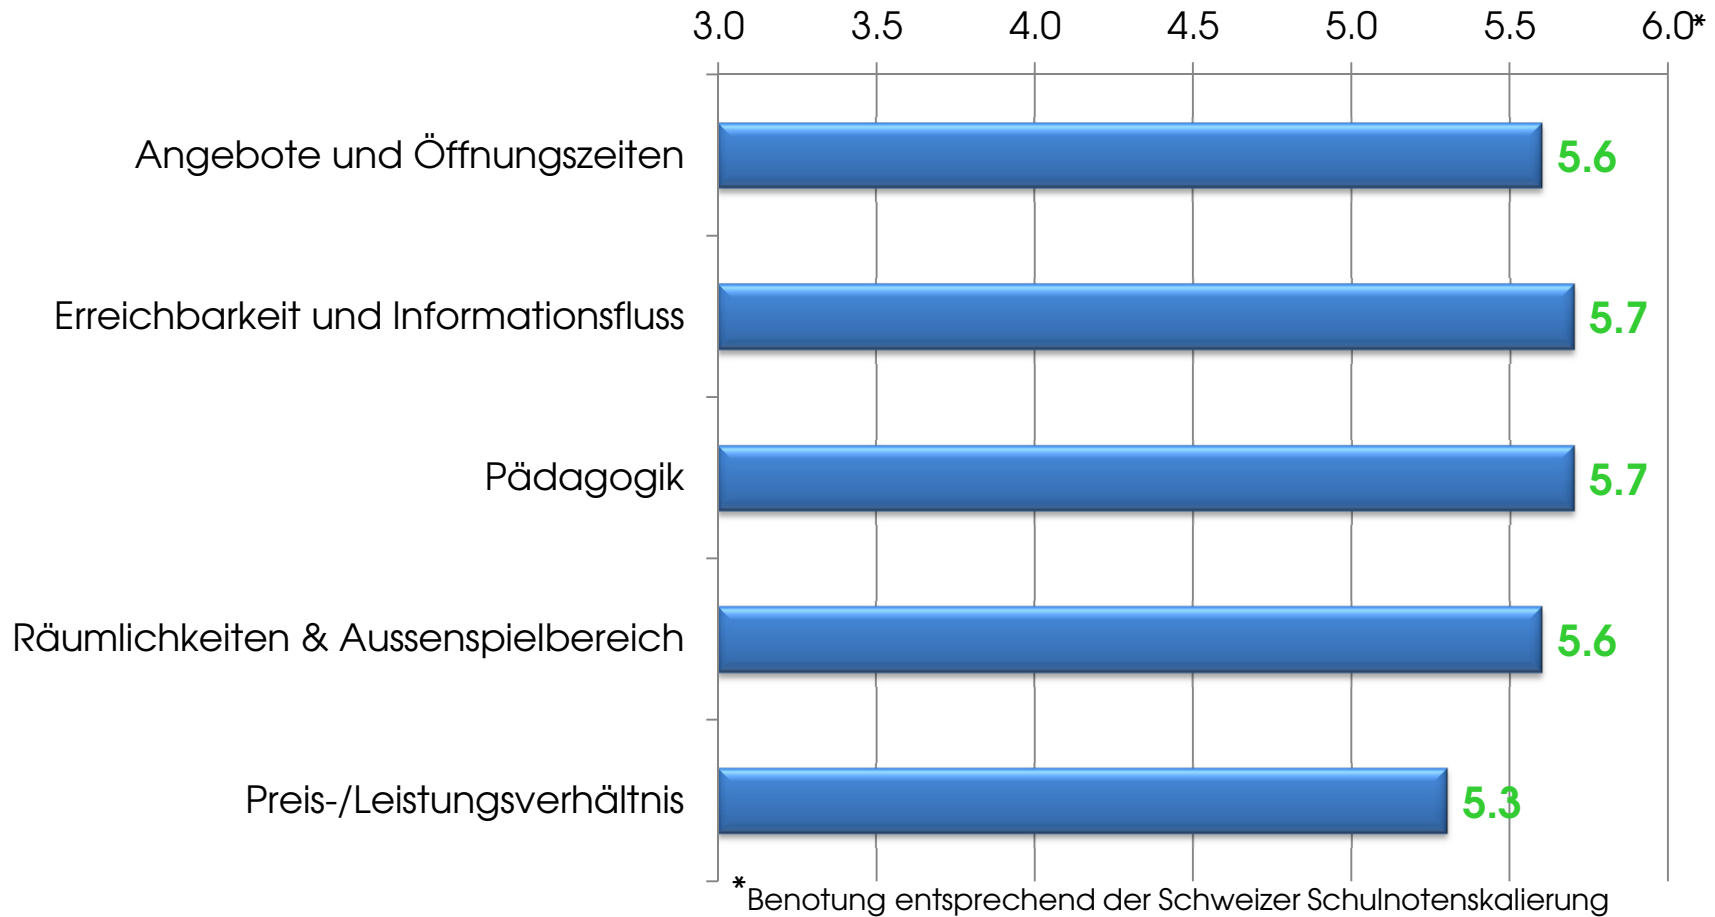

Zusammenfassung der Elternbefragung 2010

100% aller Befragten würden unsere KiTa weiterempfehlen!